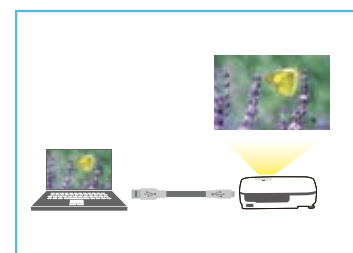

智慧型USB顯示功能，連結更快速

不像傳統的RGB訊號線需藉由PC切換影像訊號的輸入/輸出，只要以USB訊號線接上PC，即可自動辨識影像訊號開始播放簡報，更可支援聲音訊號輸出。