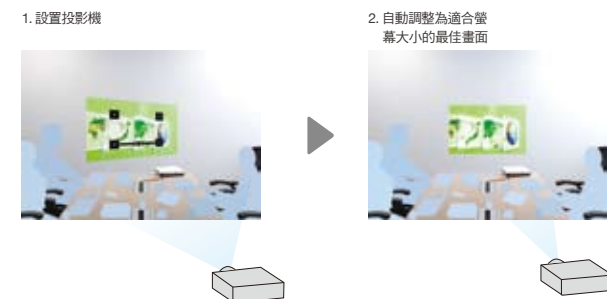

Quick Corner全螢幕調整系統

Epson獨創的Quick Corner (全螢幕調整系統) 技術，連最難調整的螢幕四周，透過垂直與水平畫面的修正，影像都能完整呈現，不必擔心畫面扭曲失真的問題，讓投影機的設定更簡便。