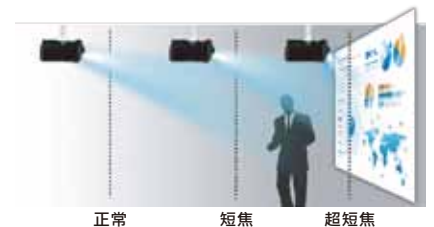

超短焦 XGA 網路投影機

智慧連結教室及會議投影空間

PJD8333s

超短焦，近距離投射超大視界；智慧連網，投影環境輕鬆管理！ViewSonic® PJD8333s 結合先進色彩及行動投影創新技術，將讓校園及會議投影應用更加便捷高效率。

採用最新一代超短焦投影技術，僅需 70 公分距離就能投射 70 吋大畫面，投影位置更加自由不受拘束，完全適應任何簡報研討空間，充分滿足教室與會議室的彈性規劃應用。

結合先進 Crestron® e-Control™ 網路控制系統，同時並取得 AMX® Device Discovery™ 認證，更讓企業及校園 IT 人員可以輕鬆透過工作站電腦，遠端遙控及管理多部投影設備。同時還提供便捷的 USB、LAN 及 WiFi 連結選擇，無需 PC 只要 USB 隨身碟就能直接投影，甚至迎合行動智慧裝置潮流，還能以無線連結投影平板電腦與智慧手機內容。

短距離投射震撼大畫面

PJD8333s 採用超短焦投影鏡頭，能在 70 公分距離投射 70 吋大畫面，完美解決小型會議空間的投影限制。此外，由於短焦技術能讓投影光源更接近螢幕，因此更能有效避免簡報者遮蔽投影畫面、簡報陰影、白板反射等不必要干擾因素，能更加集中聽眾注意力。

新一代平板與智慧手機行動投影支援

ViewSonic 提供獨家 iOS 及 Android APP，只要搭配選購的 WPD-100 無線 USB 網卡，就能由平板電腦、智慧手機，直接將 Microsoft Office 文件、PDF、影片、照片及音樂，無線播放投影。ViewSonic 行動 APP 還提供有 Live Draw 與 Live Cam 功能，可能營造互動化的觸控投影簡報體驗。